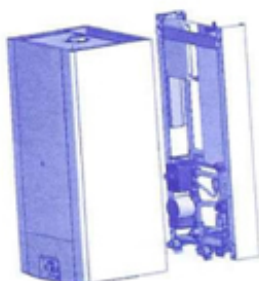

KIT PARA SUELO RADIANTE ACOPLABLE A CALDERAS PIXELFAST

FLOOR KIT

Código	Modelo	Medidas (mm)	Precio €
ARFLOOR	Floor Kit PixelFast	450 x 880	1.120,00

ACCESORIOS CALDERAS MURALES

ARACCN006P	Kit salida humos coaxial (1 m.) Ø 60-100 mm	44,00
ARACCP006CP	Kit salida humos para cald. Condensación Ø 60-10 mm (1m.)	50,00
ARACCN029	Desdoblamiento salida de humo 2x Ø 80 mm	33,00
ARCTR0600P2	Control remoto calderas murales EASY	115,00

▪ Puesta en marcha incluida